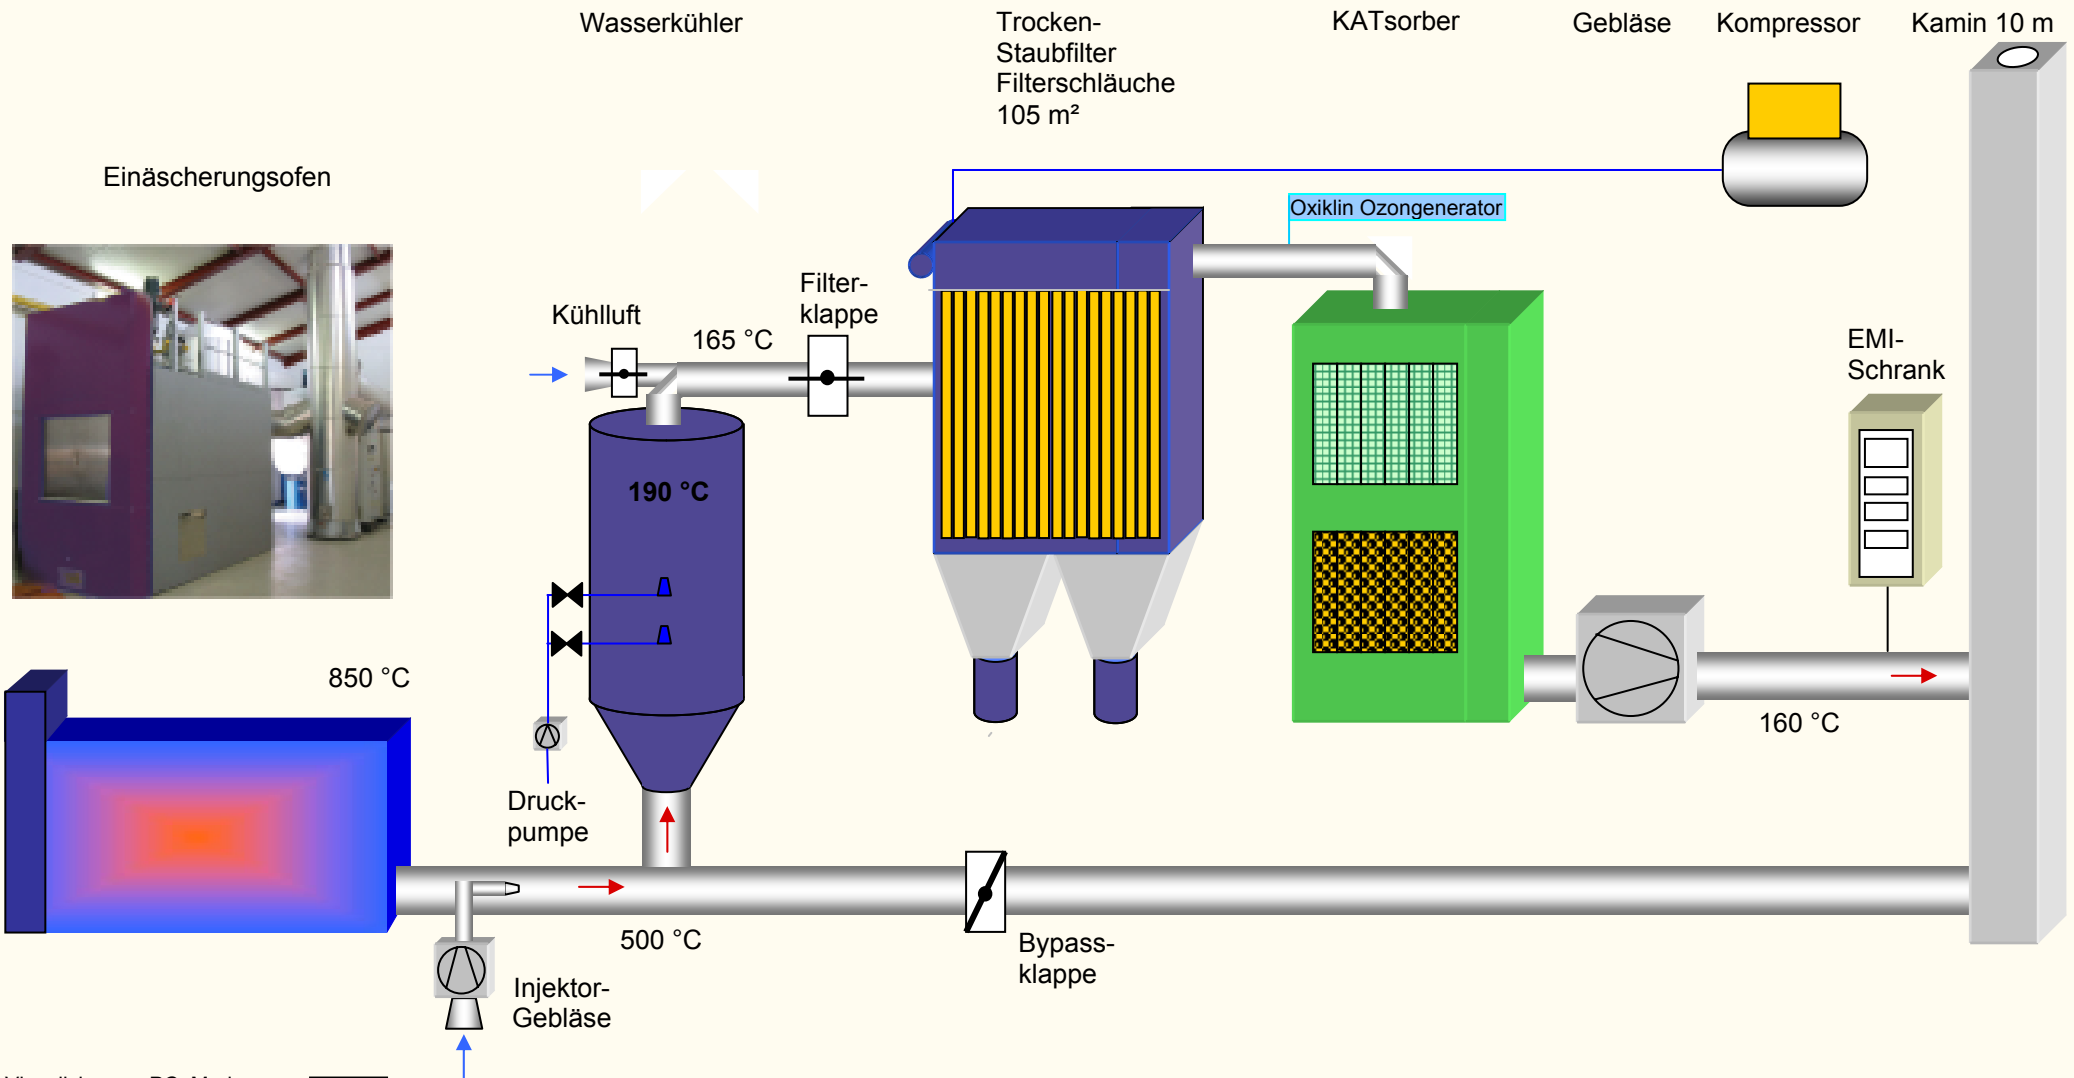

# Verfahrensschaubild einer Einäscherungsanlage nach der 27. BImSchV – 3-clean-System

IGNARIUM

Visualisierung, PC, Modem

Vollautomatische Steuerung  
über DDC / SPS, Netzwerk

Metall-Technik GmbH, 63303 Dreieich  
Tel.: 06103 – 403 700 [www.metall-technik.de](http://www.metall-technik.de)